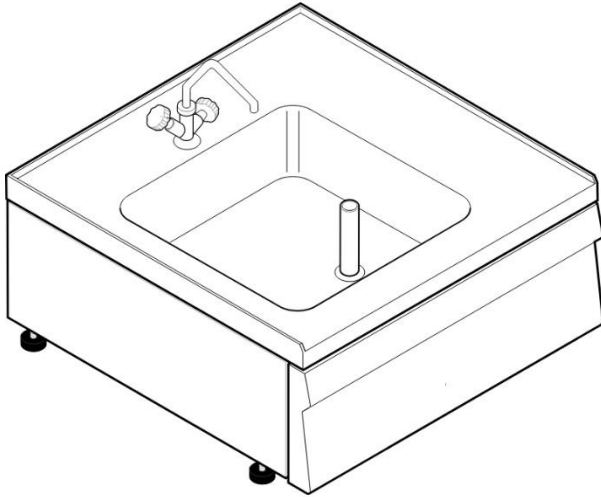

110170

L70/6

**AUFTISCH-SPÜLE MIT WASSERHAHN TECNO60
ABM. CM 70X60X30H**

- Auftisch-Spüle mit Mischbatterie, 70x60 cm.
- Das tiefgezogene Becken 40x40x20 cm aus Edelstahl AISI 304 ist hermetisch mit der Arbeitsplatte aus Edelstahl AISI 304 mit Scotch Brite-Finish verschweißt.
- Vorderseite und Seitenwände aus Edelstahl.
- Mischbatterie und Überlauf im Lieferumfang enthalten. Hebelmischer optional.
- Anbausystem der Module mit Verbindungselementen an den Außenseiten.
- Kunststofffüße H 51 mm.

TECHNISCHE DATEN

KAPAZITÄT WANNE	32lt	ABMESSUNGEN WANNE	40x40x20 cm
DURCHMESSER WASSERANSCHLUSS	1/2"	DURCHMESSER WASSERABFLUSS	1" 1/2
BREITE	70 cm	TIEFE	60 cm
HÖHE	30 cm	BREITE DER VERPACKUNG	76,0 cm
TIEFE DER VERPACKUNG	71,0 cm	HÖHE DER VERPACKUNG	53,0 cm
NETTO-GEWICHT	12,5000 kg	BRUTTO-GEWICHT	20,0000 kg
VOLUMEN	0,2900 m ³	KOMBINIERTER NOMENKLATUR	73241090

ZUBEHÖRE

120585 VERBINDUNGSSTÜCK TECNO60, TECNO65
120666 RÜCKSEITIGER SPRITZSCHUTZ L=700MM TECNO60
9024 HEBELMISCHER

INSTALLATIONS-DIAGRAMME

IMMAGINE DA DEFINIRE