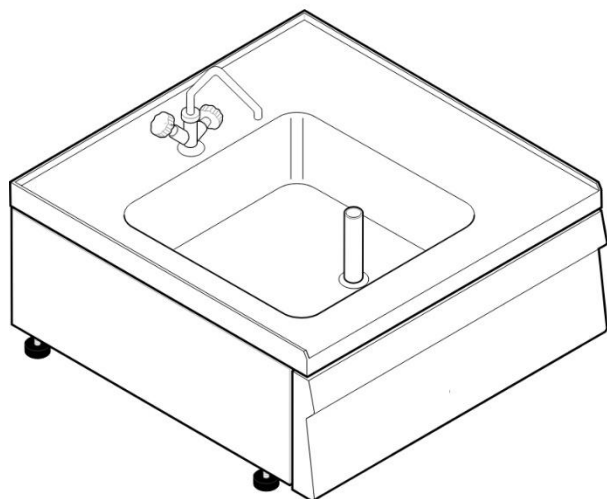

110170

L70/6

**LAVELLO CON RUBINETTO TOP TECNO60 DIM. CM
70X60X30H**

- Lavello con miscelatore, versione top 70x60 cm.
- Vasca stampata 40x40x20 cm in acciaio inossidabile AISI 304 saldata ermeticamente al piano di lavoro in acciaio inossidabile AISI 304 con finitura Scotch Brite.
- Cruscotto e fianchi in acciaio inossidabile.
- Miscelatore e troppopieno in dotazione. Miscelatore a leva opzionale.
- Sistema di accoppiamento moduli con giunti esterni laterali.
- Piedini in plastica H 51 mm.

DATI TECNICI

CAPACITÀ DELLA VASCA	32lt	DIMENSIONI DELLA VASCA	40x40x20 cm
DIAMETRO DELL'ALLACCIAMENTO IDRICO	1/2"	DIAMETRO DELLO SCARICO	1" 1/2
LARGHEZZA	70 cm	PROFONDITÀ	60 cm
ALTEZZA	30 cm	LARGHEZZA DELL'IMBALLO	76,0 cm
PROFONDITÀ DELL'IMBALLO	71,0 cm	ALTEZZA DELL'IMBALLO	53,0 cm
PESO NETTO	12,5000 kg	PESO LORDO	20,0000 kg
VOLUME	0,2900 m ³	NOMENCLATURA COMBINATA	73241090