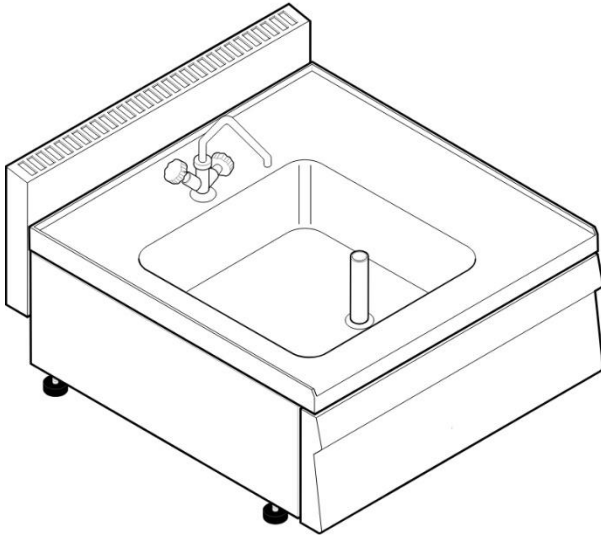

160170

L70/0

**AUFTISCH-SPÜLE MIT WASSERHAHN TECNO65
ABM. CM 70X65X28H**

- Auftisch-Spüle mit Mischbatterie, 70x65 cm.
- Das tiefgezogene Becken 40x40x20 cm aus Edelstahl AISI 304 ist hermetisch mit der Arbeitsplatte aus Edelstahl AISI 304 mit Scotch Brite-Finish verschweißt.
- Vorderseite und Seitenwände aus Edelstahl.
- Mischbatterie und Überlauf im Lieferumfang enthalten. Hebelmischer optional.
- Anbausystem der Module mit Verbindungselementen an den Außenseiten.
- Nivellierfüße 15-25 mm aus gummiertem Kunststoff

TECHNISCHE DATEN

KAPAZITÄT WANNE	32lt	ABMESSUNGEN WANNE	40x40x20 cm
DURCHMESSER WASSERANSCHLUSS	1/2"	DURCHMESSER WASSERABFLUSS	1" 1/2
BREITE	70 cm	TIEFE	65 cm
HÖHE	28 cm	BREITE DER VERPACKUNG	76,0 cm
TIEFE DER VERPACKUNG	71,0 cm	HÖHE DER VERPACKUNG	53,0 cm
NETTO-GEWICHT	17,3000 kg	BRUTTO-GEWICHT	24,8000 kg
VOLUMEN	0,2900 m ³	KOMBINIERTER NOMENKLATUR	73241090